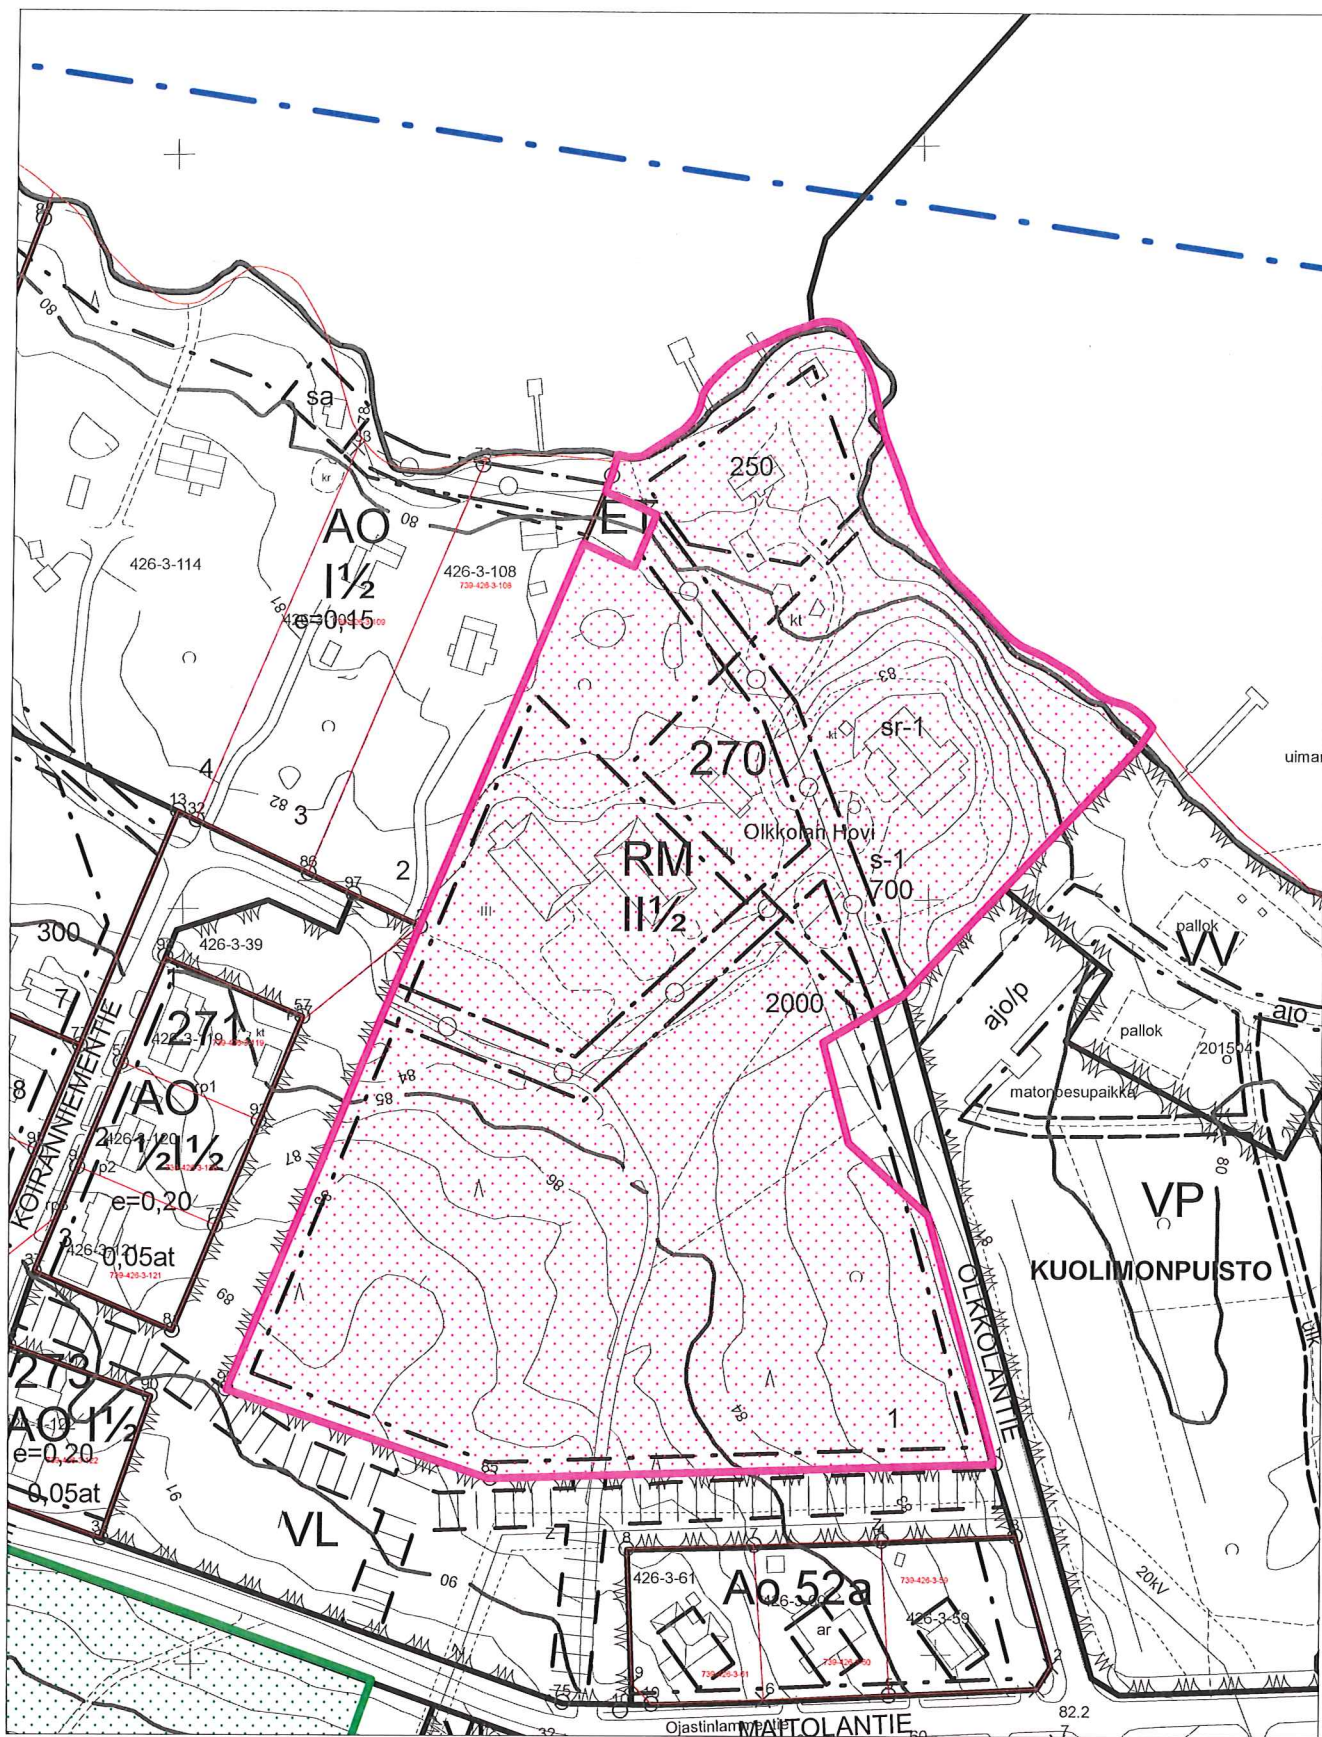

SAVITAIPALEEN KUNTA OLKKOLAN KARTANON ALUE

Luovutettava osa-alue myyntiin / vuokraukseen
N. 4,0 ha