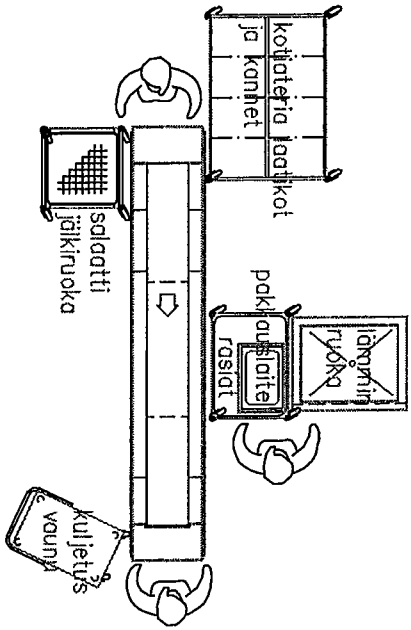

ESIMERKKI EHDOTUS
PAKKAUS / KOTATERIAT