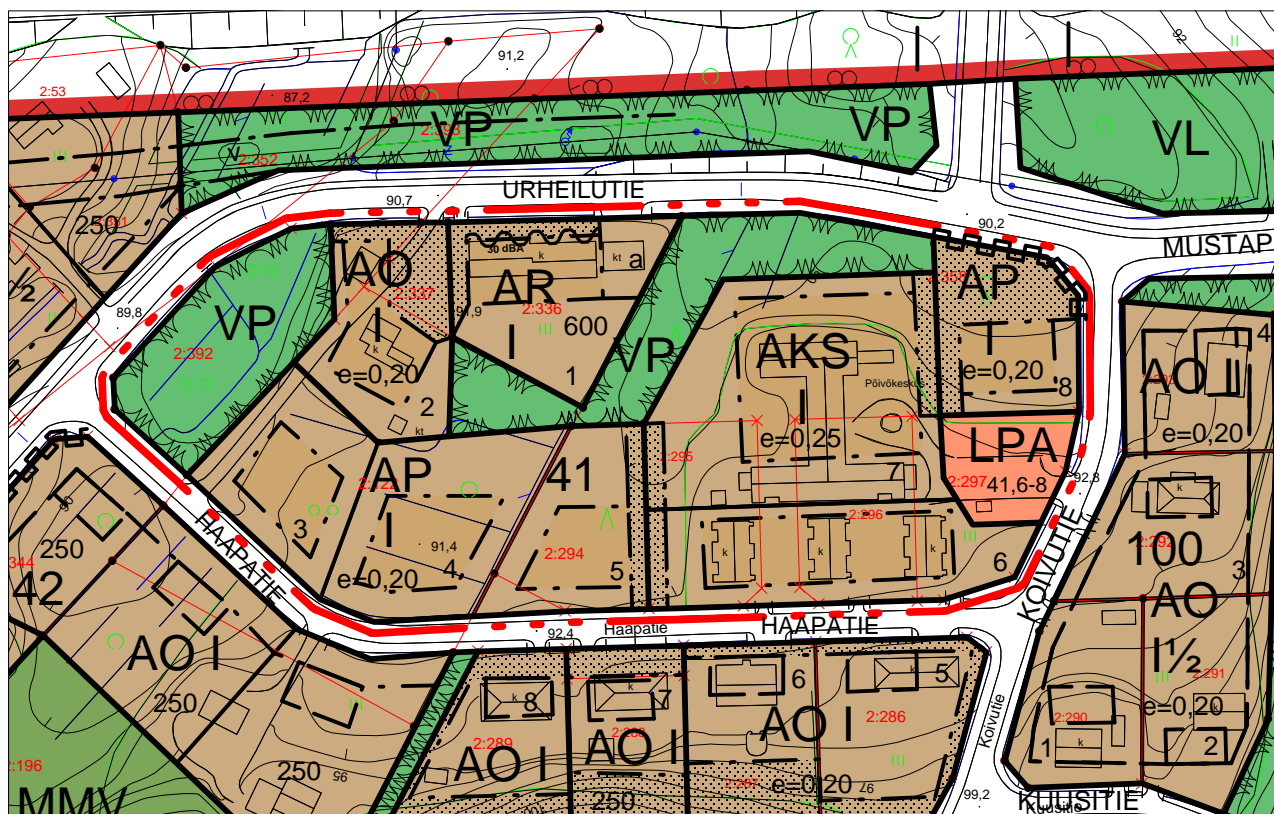

SAVITAIPALEEN KUNTA

Korttelin 41 asemakaavan muutos

KAVAEHDOTUS 22.8.2011

Poistuva asemakaava

Asemakaavaehdotus