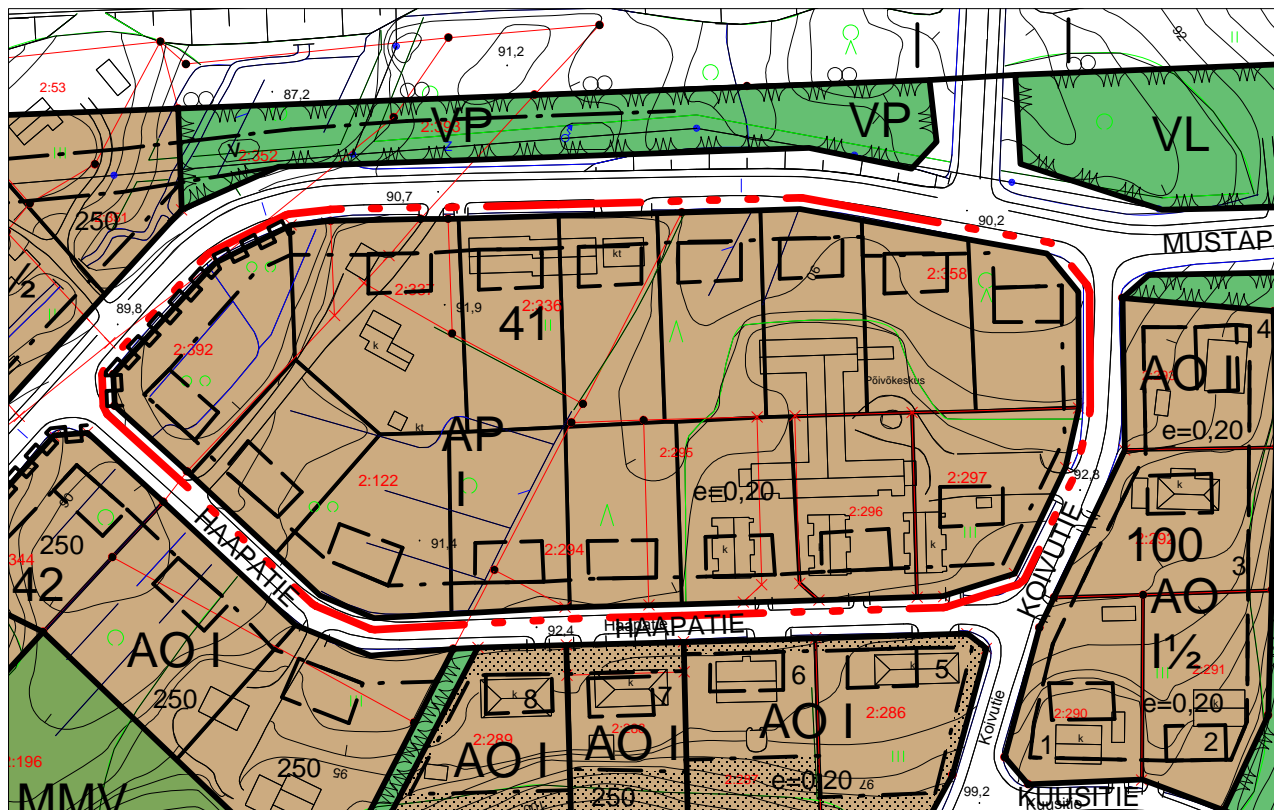

SAVITAIPALEEN KUNTA

Korttelin 41 asemakaavan muutos

KAVAEHDOTUS 22.8.2011

Poistuva asemakaava

Asemakaavaehdotus