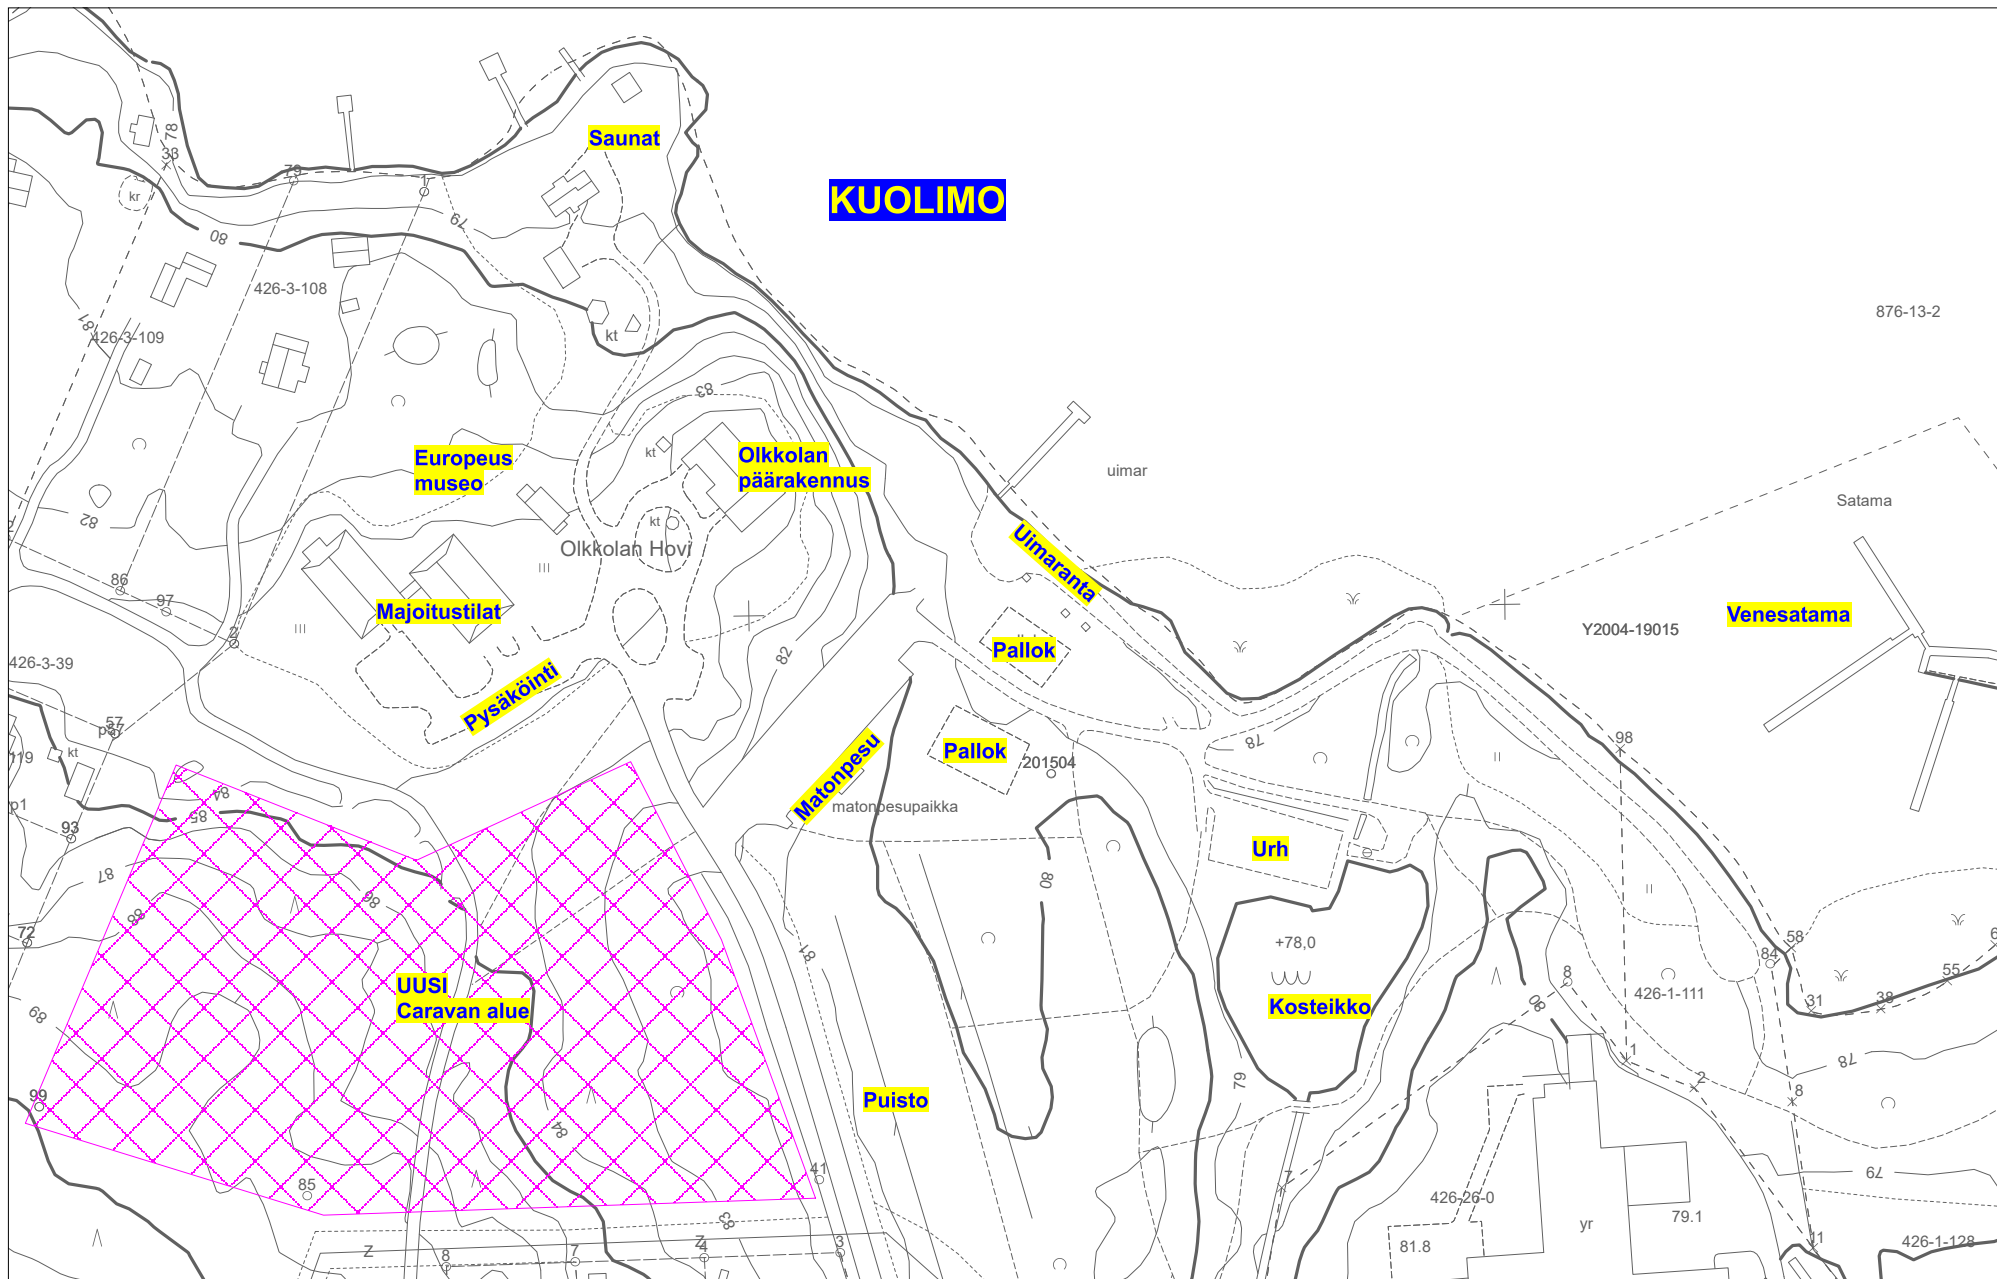

SAVITAIPALEEN KUNTA
OLKKOLAN ALUEEN TOIMINNOT KARTALLA

MK 1 : 2 000